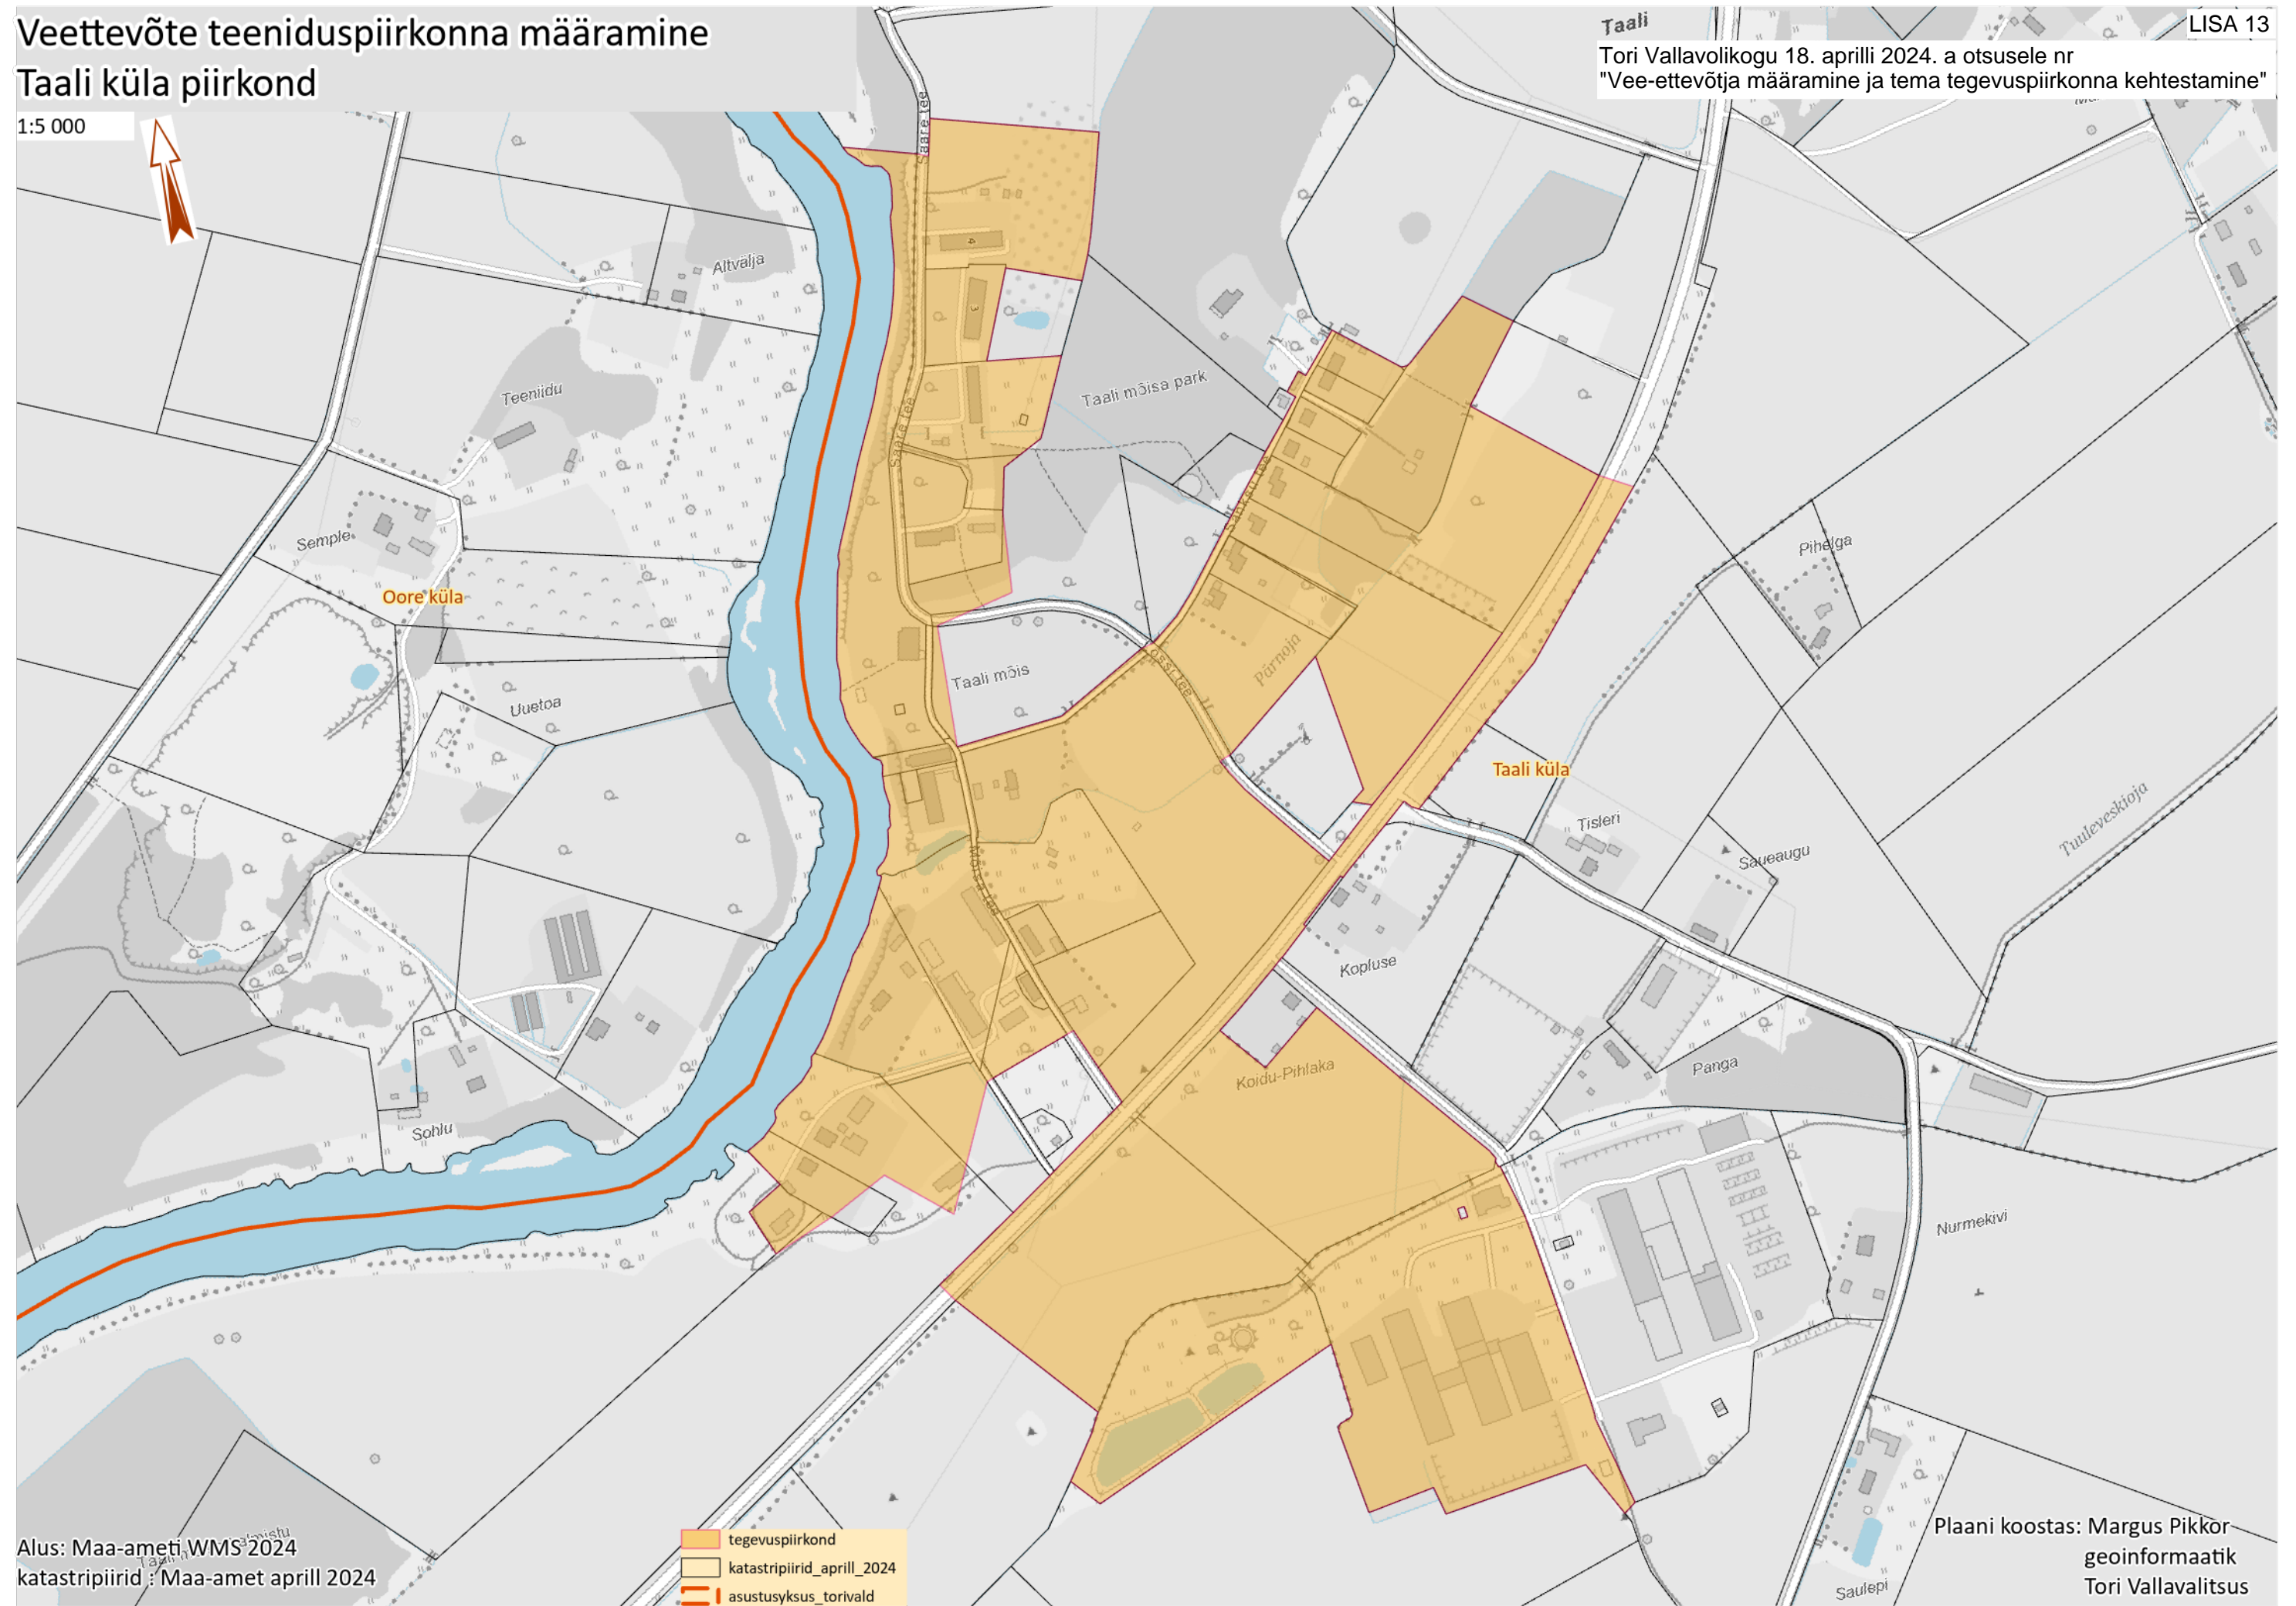

Veetevõtte teeniduspiirkonna määramine

Taali küla piirkond

1:5 000

Taali

LISA 13

Tori Vallavolikogu 18. aprilli 2024. a otsusele nr "Vee-ettevõtja määramine ja tema tegevuspiirkonna kehtestamine"

Alus: Maa-ameti WMS 2024
katastripiirid : Maa-amet aprill 2024

- tegevuspiirkond
- katastripiirid_aprill_2024
- asustusüksus_torivald

Plaani koostas: Margus Pikkor
geoinformaatik
Tori Vallavalitsus