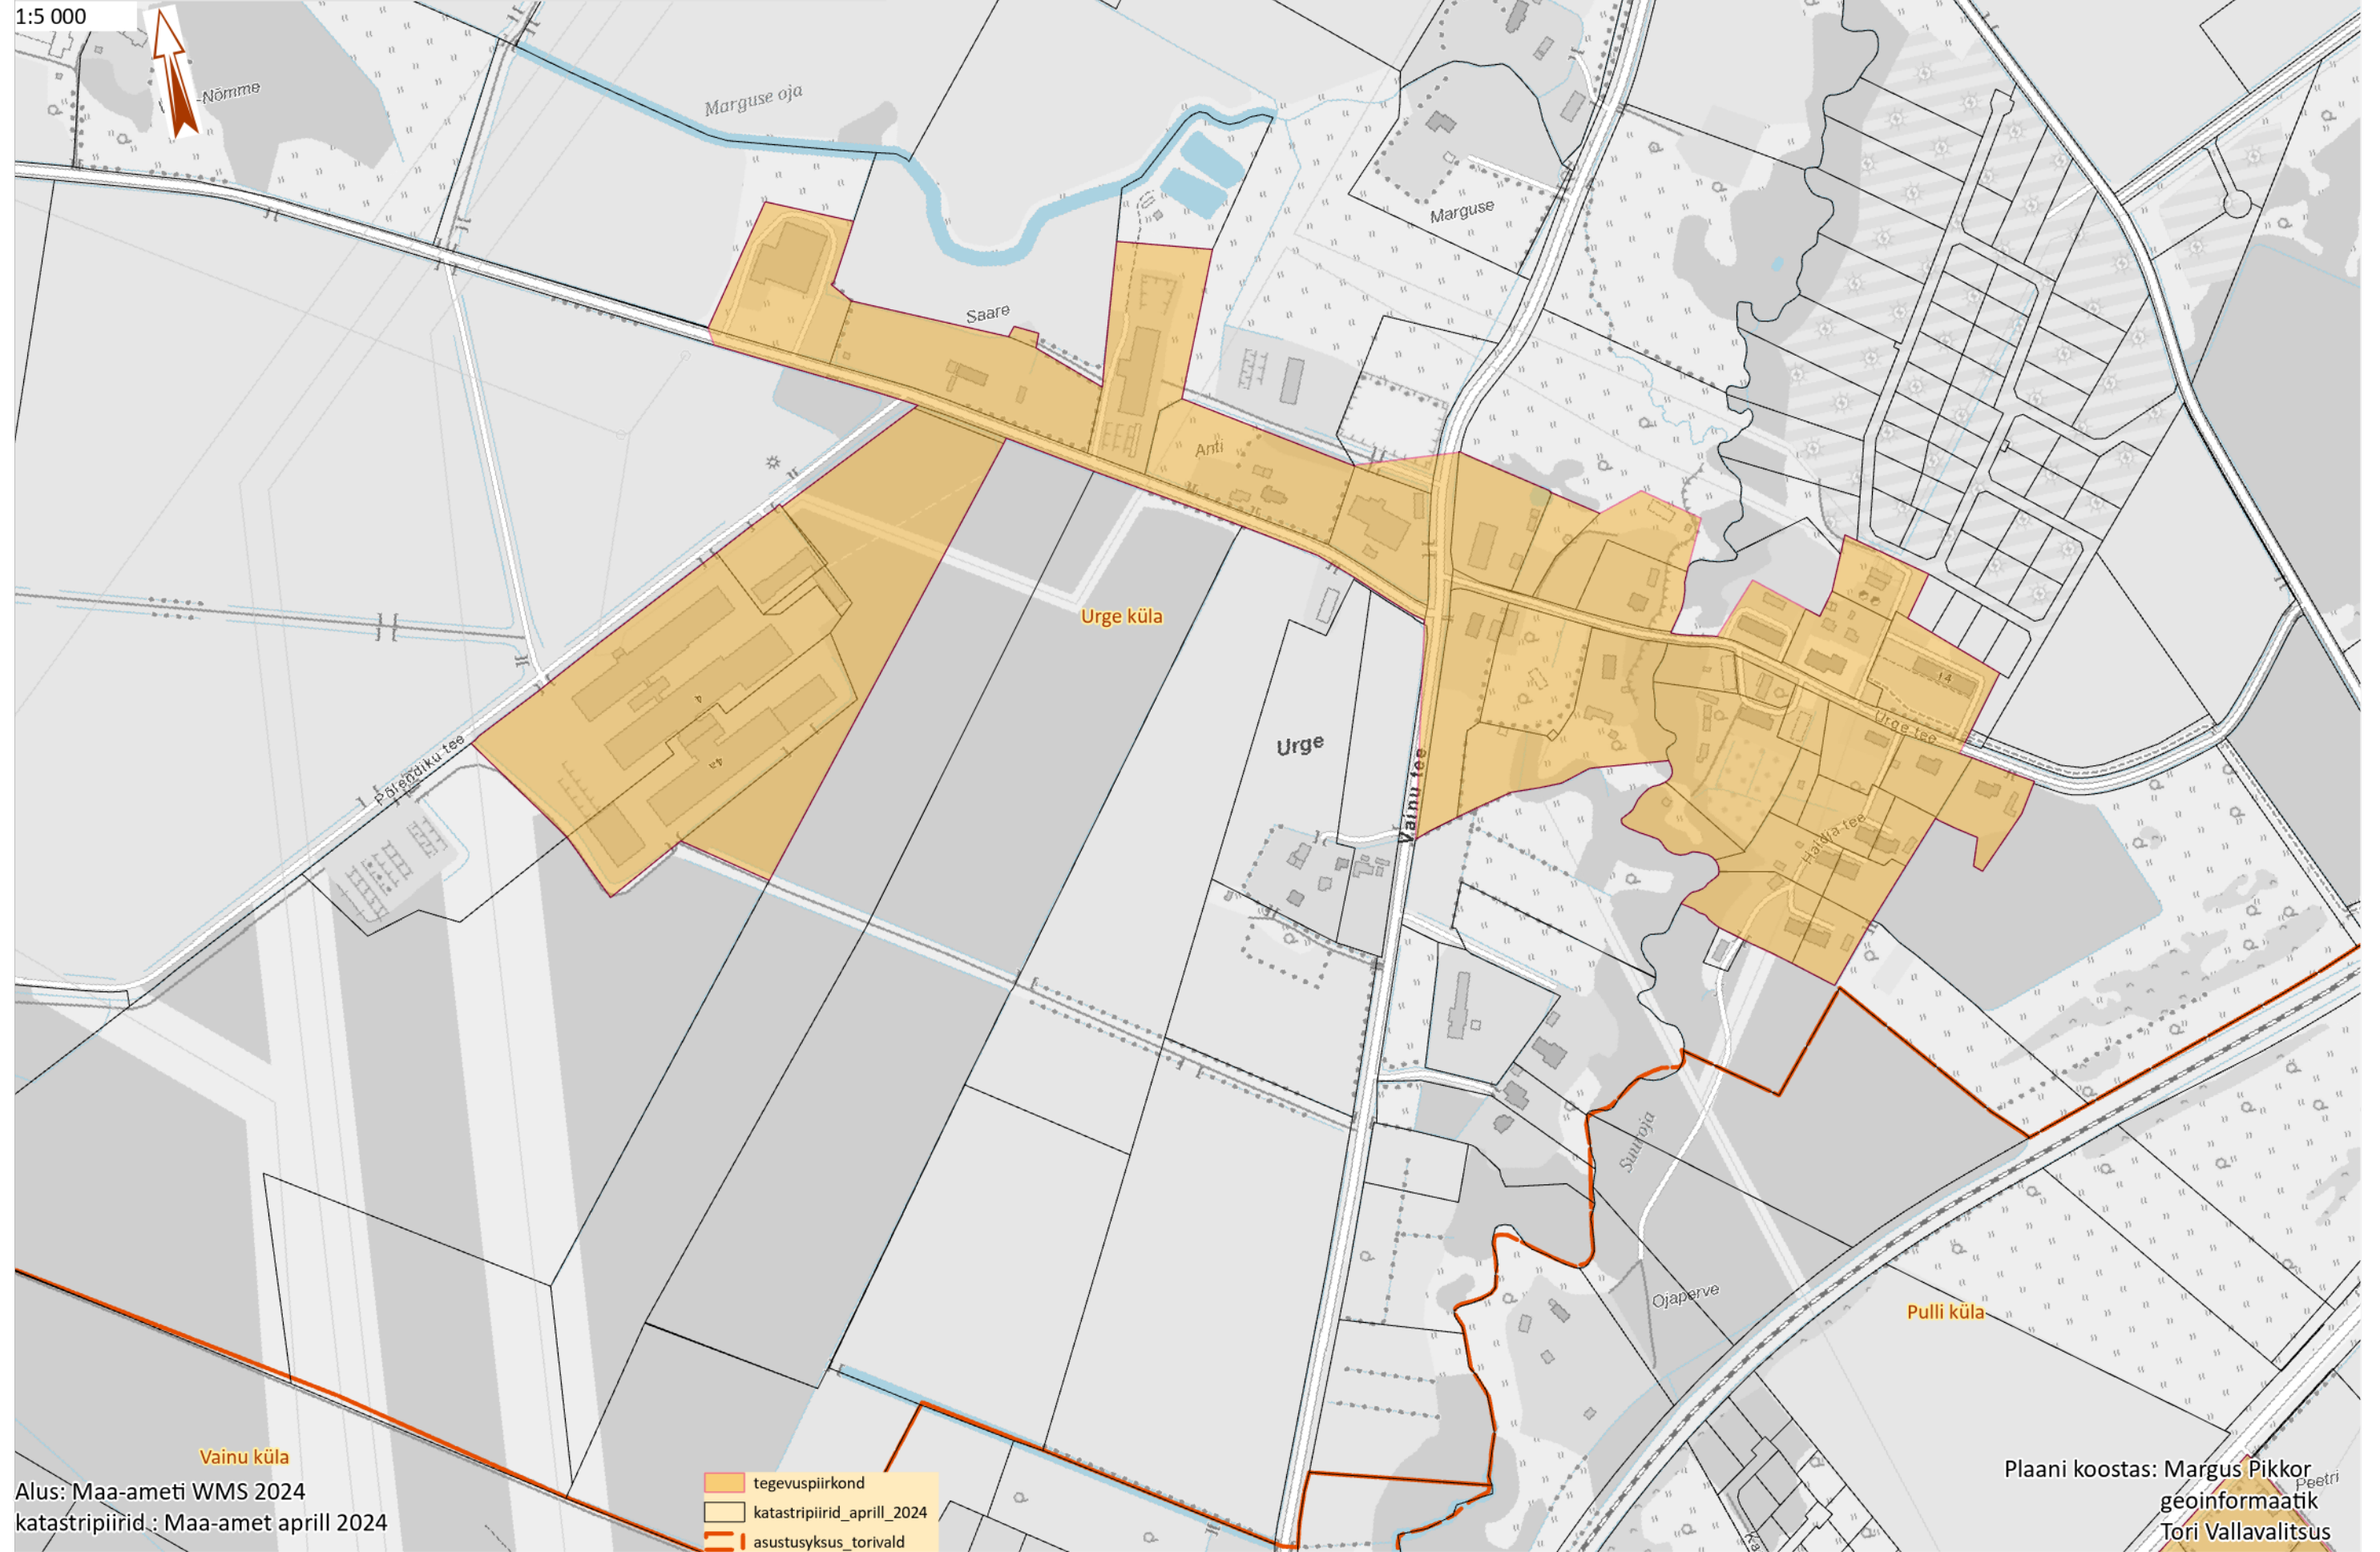

Veetevõtte teeniduspiirkonna määramine

Urge küla piirkond

Tori Vallavolikogu 18. aprilli 2024. a otsusele nr "Vee-ettevõtja määramine ja tema tegevuspiirkonna kehtestamine"

1:5 000

Alus: Maa-ameti WMS 2024
katastripiirid : Maa-amet aprill 2024

- tegevuspiirkond
- katastripiirid_aprill_2024
- asustusüksus_torivald

Plani koostas: Margus Pikkor
geoinformaatik
Tori Vallavalitsus