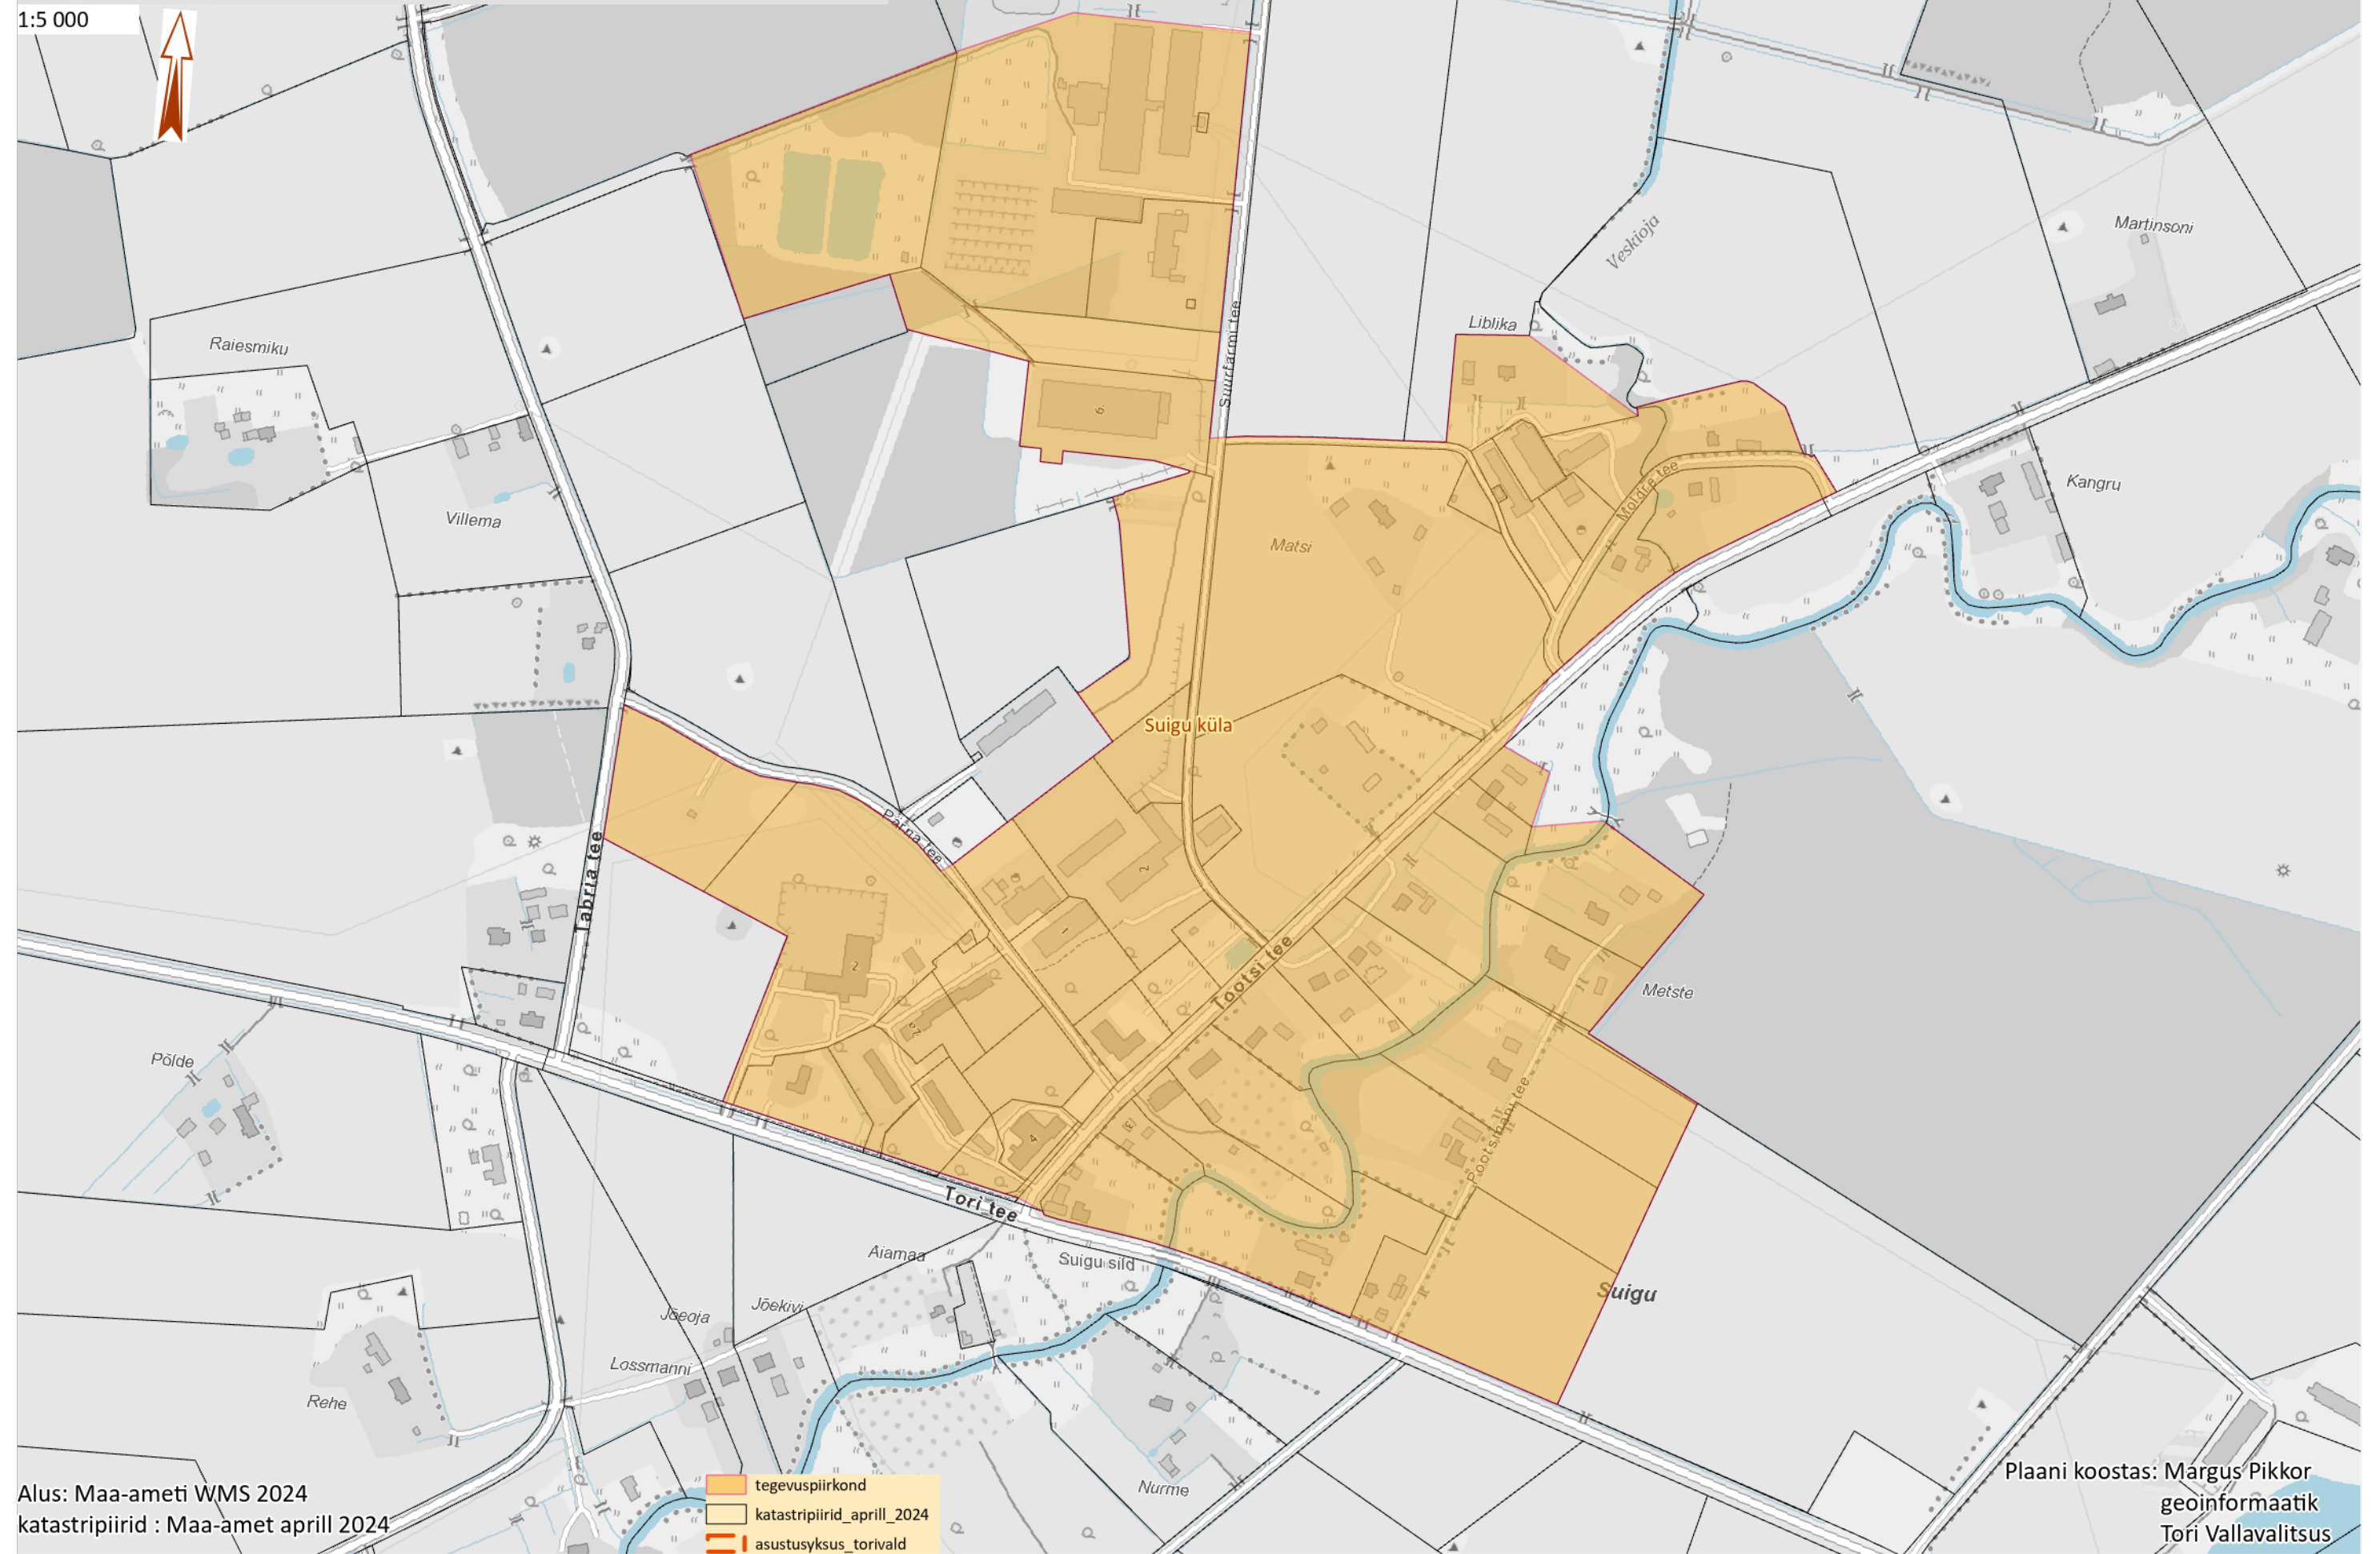

Veetevõtte teeniduspiirkonna määramine

Suigu küla piirkond

Tori Vallavõlg 18. aprilli 2024. a otsusele nr "Vee-ettevõtja määramine ja tema tegevuspiirkonna kehtestamine"

1:5 000

Alus: Maa-ameti WMS 2024
katastripiirid : Maa-amet aprill 2024

-  tegevuspiirkond
-  katastripiirid_aprill_2024
-  asustusüksus_torivald

Plani koostas: Margus Pikkor
geoinformaatik
Tori Vallavalitsus